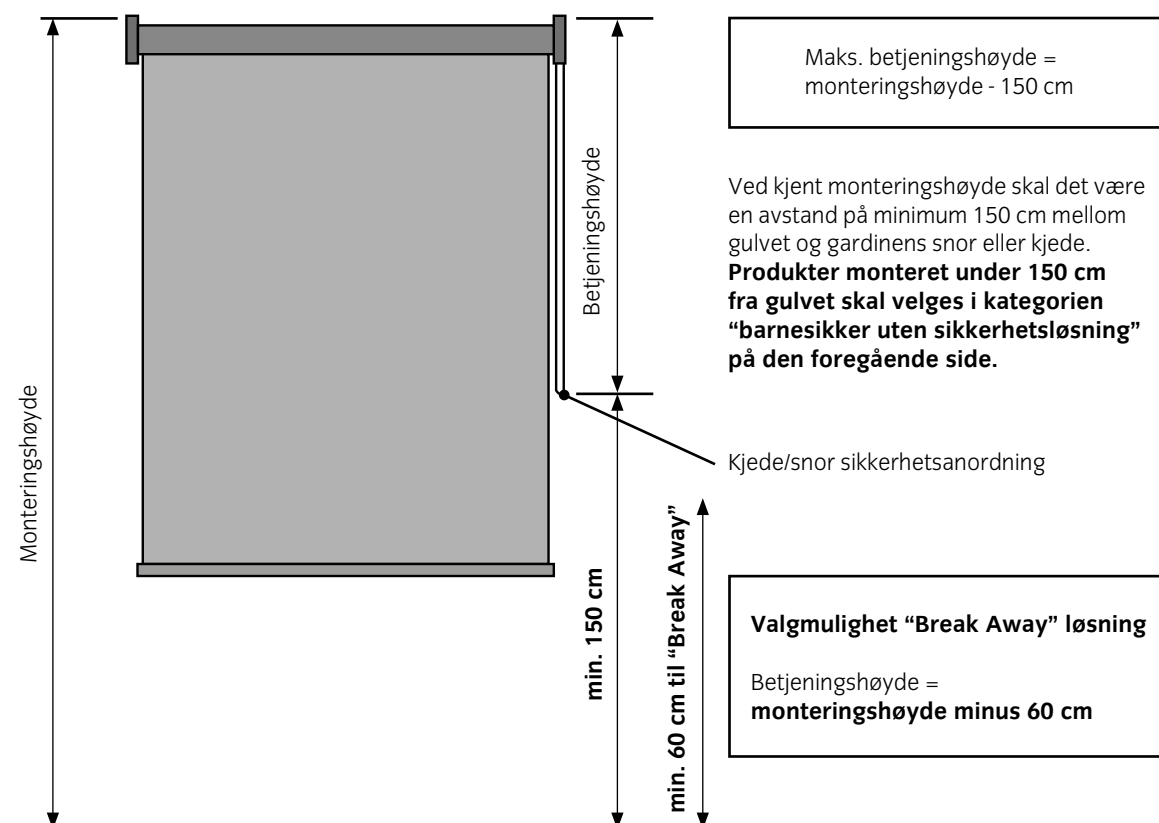

Kjent monteringshøyde

* I henhold til tillegg til EU standarden EN 13120