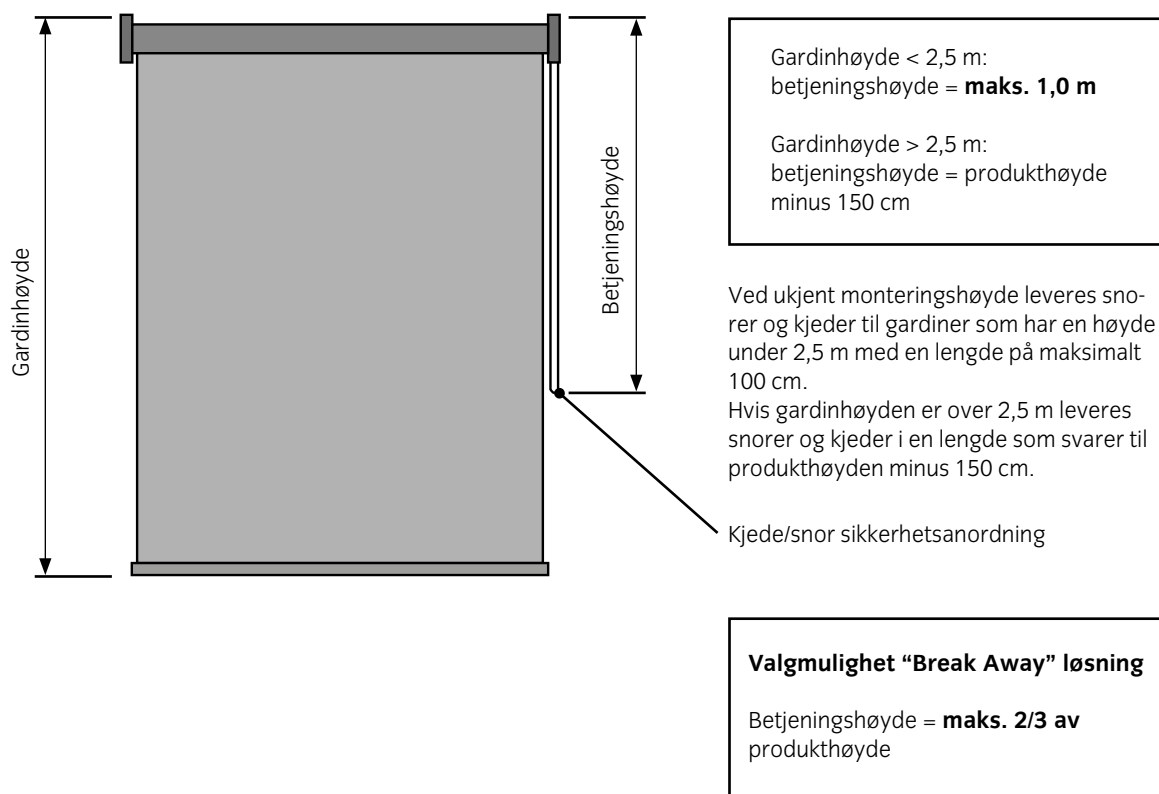

ANVISNING TIL BETJENINGSHØYDE*

Ukjent monteringshøyde