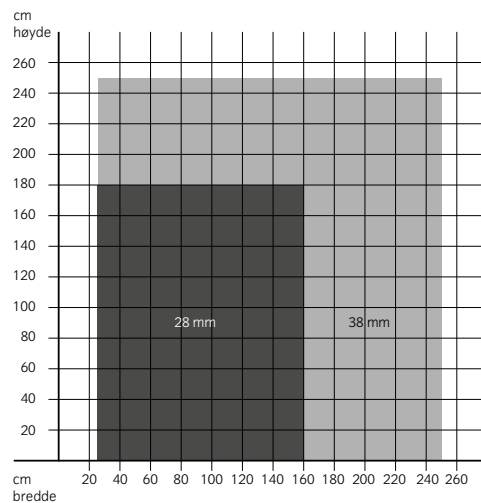

Tunge stoffer (over 300 g/kvm): Se Rullegardiner System Plus