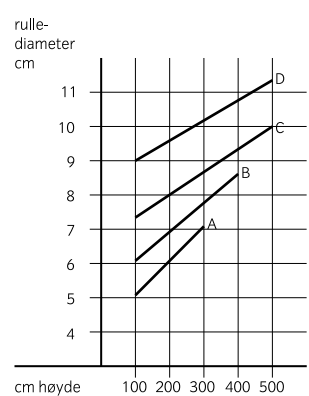

Veiledende rulle-diameter ved stoffvekt ca. 525 g/kvm

A: 38 mm rør B: 50 mm rør
C: 63 mm rør D: 83/78 mm rør