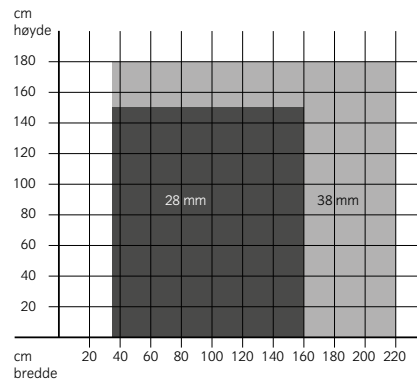

Dimensjoner på høyde, bredde og areal er veiledende. Max mål er er definert på skjema "Rullegardin spesifikasjoner".
Ved type 50 reduseres max. mål ved bruk av screenduk.

RULLEGARDIN SPESIFIKASJONER

Fjærmekanisme

Rørdimensjon ved stoffvekt ≤ 200 g/kvm

Rørdimensjon ved stoffvekt 200-300 g/kvm

Selvruller

Rørdimensjon ved stoffvekt ≤ 200 g/kvm

Rørdimensjon ved stoffvekt 200-300 g/kvm

Kjedemekanisme + snorpumpe (kun 38 mm rørdimensjon)