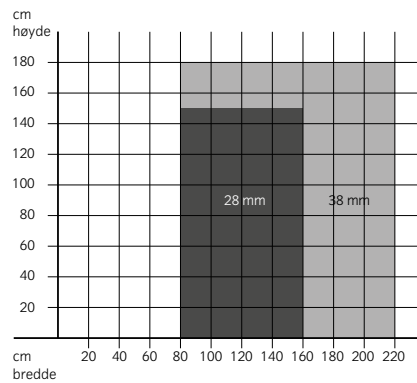

Dimensjoner på høyde, bredde og areal er veiledende. Max mål er er definert på skjema "Rullegardin spesifikasjoner".
Ved type 50 reduseres max. mål ved bruk av screenduk.

RULLEGARDIN SPESIFIKASJONER

Fjærmekanisme

Rørdimensjon ved stoffvekt ≤ 200 g/kvm

Rørdimensjon ved stoffvekt 200-300 g/kvm

Selvruller

Rørdimensjon ved stoffvekt ≤ 200 g/kvm

Rørdimensjon ved stoffvekt 200-300 g/kvm

Kjedemekanisme + snorpumpe (kun 38 mm rørdimensjon)