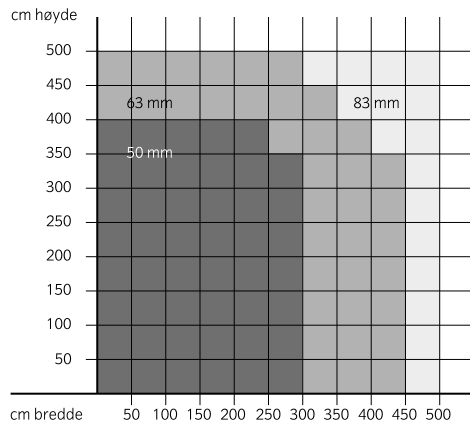

Motorisert
Rørdimensjon ved stoffvekt ca. 150 g/kvm