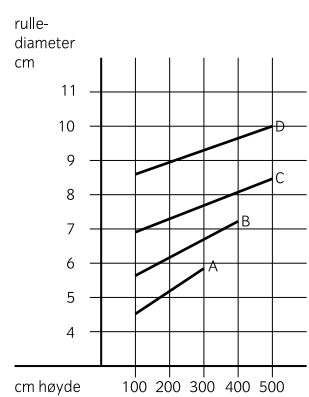

Veiledende rulle-diameter ved stoffvekt ca. 420 g/kvm

A: 38 mm rør B: 50 mm rør
C: 63 mm rør D: 83/78 mm rør