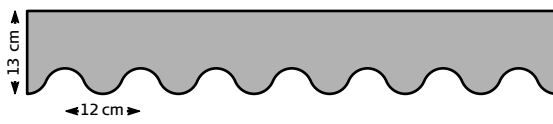

KAPPER OG AVSLUTNINGER

KAPPE TYPE 10