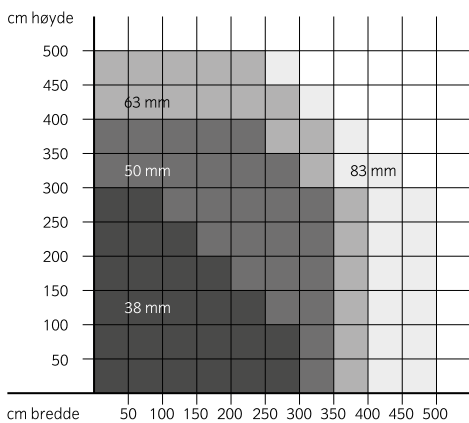

Dimensjoner på høyde, bredde og areal er veiledende. Max mål er er definert på skjema "Rullegardin System Plus spesifikasjoner".

RULLEGARDIN SYSTEM PLUS SPESIFIKASJONER

kjedetrek
Rørdimensjon ved stoffvekt ca. 150 g/kvm

Motorisert
Rørdimensjon ved stoffvekt ca. 420 g/kvm

Veiledende rulle-diameter ved stoffvekt ca. 420 g/kvm

A: 38 mm rør B: 50 mm rør
C: 63 mm rør D: 83/78 mm rør

kjedetrek
Rørdimensjon ved stoffvekt ca. 525 g/kvm