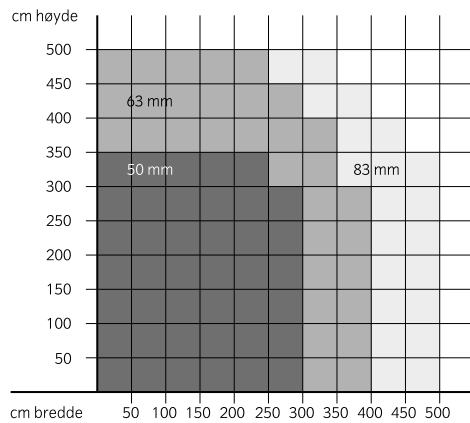

Motorisert
Rørdimensjon ved stoffvekt ca. 420 g/kvm