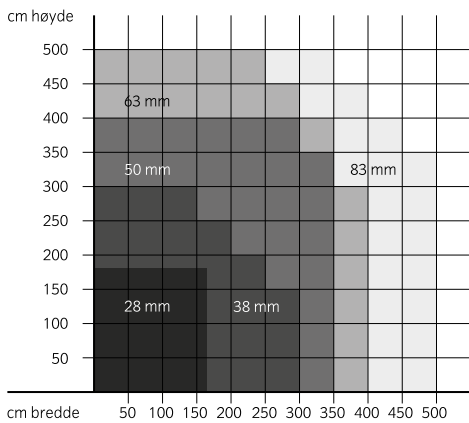

Dimensjoner på høyde, bredde og areal er veiledende. Max mål er er definert på skjema "Rullegardin System Plus spesifikasjoner".

RULLEGARDIN SYSTEM PLUS SPESIFIKASJONER

kjedetrek
Rørdimensjon ved stoffvekt ca. 150 g/kvm

Motorisert
Rørdimensjon ved stoffvekt ca. 150 g/kvm

Veiledende rulle-diameter ved stoffvekt ca. 150 g/kvm

A: 38 mm rør B: 50 mm rør
C: 63 mm rør D: 83/78 mm rør

kjedetrek
Rørdimensjon ved stoffvekt ca. 420 g/kvm