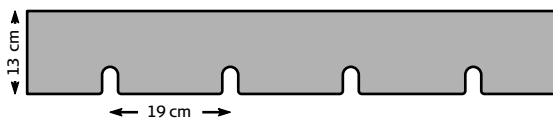

KAPPE TYPE 11