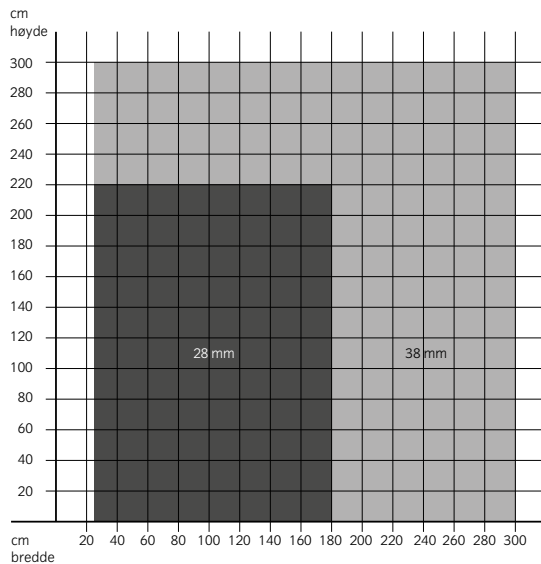

Kjedemekanisme + snorpumpe (kun 38 mm rørdimensjon)

Rørdimensjon ved stoffvekt ≤ 200 g/kvm

Rørdimensjon ved stoffvekt 200-300 g/kvm