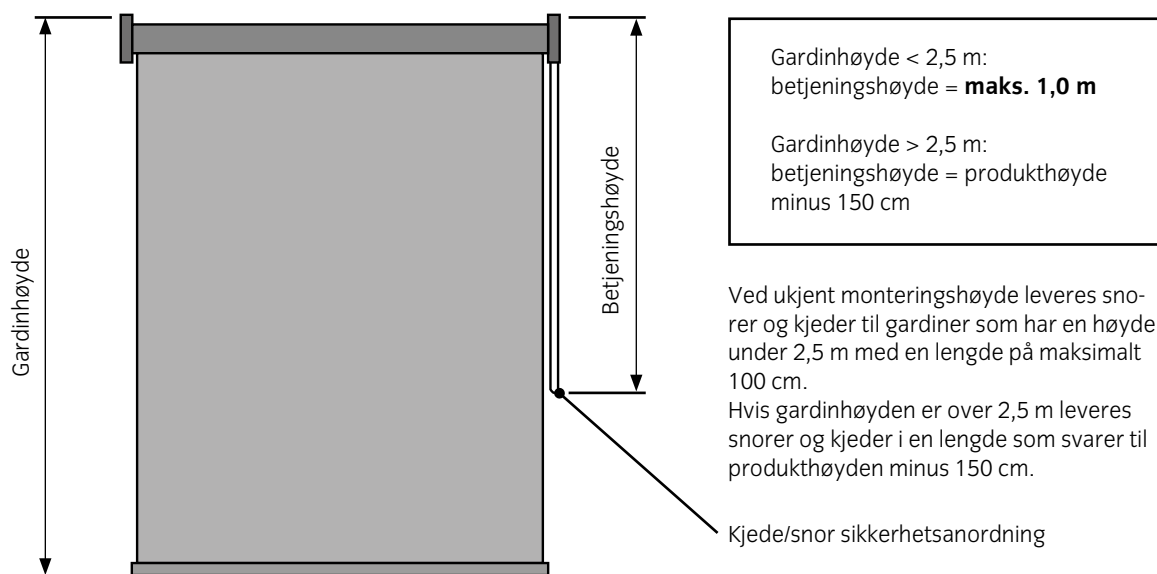

ANVISNING TIL BETJENINGSHØYDE*

Ukjent monteringshøyde