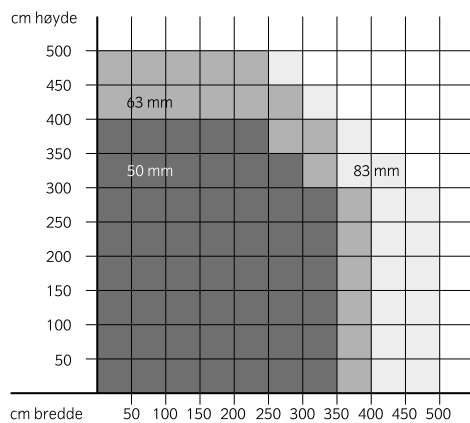

Motorisert
Rørdimensjon ved stoffvekt ca. 525 g/kvm