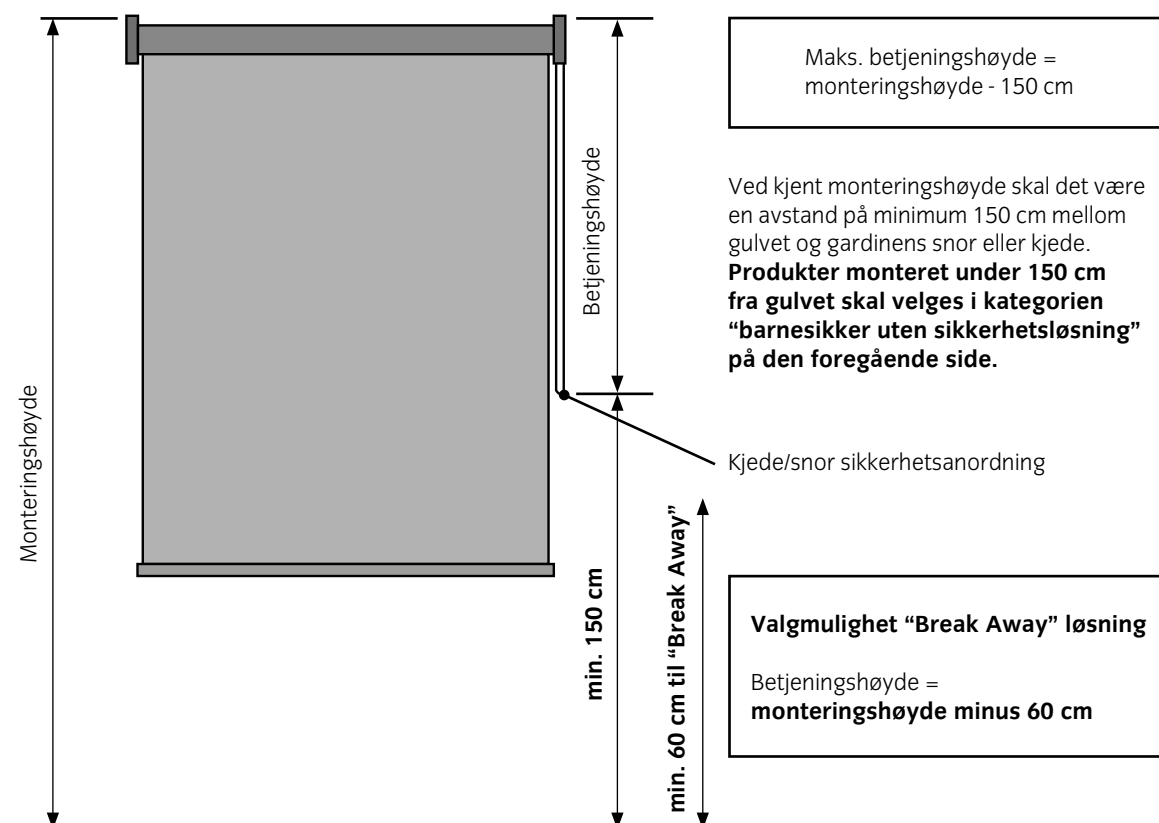

SIKKERHETSKOMPONENTER

		Artikelnr.	Farge	Antall i pakke
	Krok (standard)	800001	Transparent	1 stk.
	Kjede/snorstrammer	800002	Transparent	1 stk.
	Kjede/snorstrammer, stor	800003	Grå	1 stk.
	Breakaway	800040	Grå	1 stk.
		800041	Hvit	1 stk.
		800042	Sort	1 stk.

ANVISNING TIL BETJENINGSHØYDE*

Ukjent monteringshøyde

Kjent monteringshøyde

* I henhold til tillegg til EU standarden EN 13120

RULLEGARDINER

RULLEGARDINER

GENERELT

Fischer rullegardiner kan, avhengig av størrelse og materiale, leveres på valser i 28 mm og 38 mm. Valser i 50 mm, 63 mm, og 78/83 mm anvendes til Fischer rullegardiner System Plus (se produktbeskrivelse på Fischer rullegardiner System Plus).