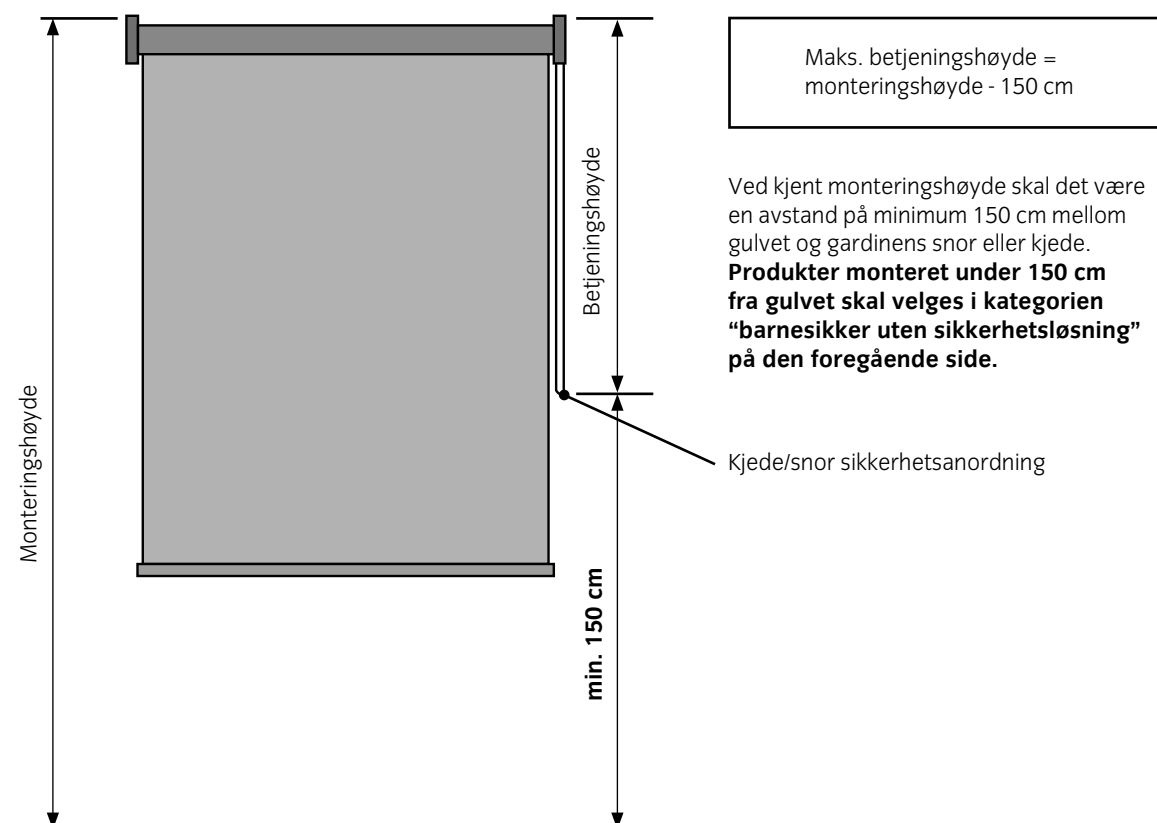

Kjent monteringshøyde