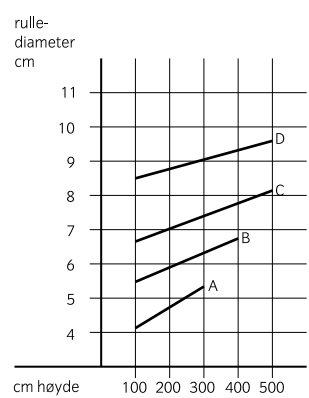

Veiledende rulle-diameter ved stoffvekt ca. 150 g/kvm

A: 38 mm rør B: 50 mm rør
C: 63 mm rør D: 83/78 mm rør