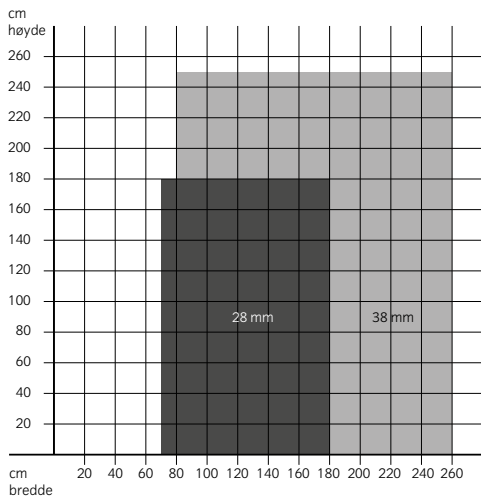

Dimensjoner på høyde, bredde og areal er veiledende. Max mål er er definert på skjema "Rullegardin spesifikasjoner".
Ved type 50 reduseres max. mål ved bruk av screenduk.

RULLEGARDIN SPESIFIKASJONER

Fjærmekanisme

Rørdimensjon ved stoffvekt ≤ 200 g/kvm

Rørdimensjon ved stoffvekt 200-300 g/kvm

Selvruller

Rørdimensjon ved stoffvekt ≤ 200 g/kvm

Rørdimensjon ved stoffvekt 200-300 g/kvm

Kjedemekanisme + snorpumpe (kun 38 mm rørdimensjon)