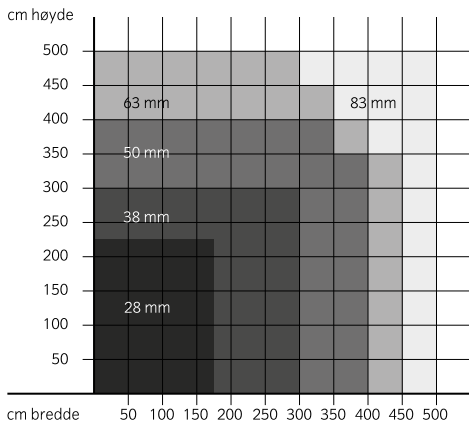

Dimensjoner på høyde, bredde og areal er veiledende. Max mål er er definert på skjema "Rullegardin System Plus spesifikasjoner".

RULLEGARDIN SYSTEM PLUS SPESIFIKASJONER

kjedetrek
Rørdimensjon ved stoffvekt ca. 150 g/kvm