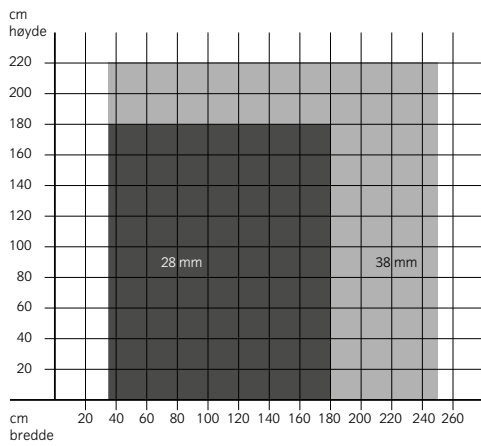

Dimensjoner på høyde, bredde og areal er veiledende. Max mål er er definert på skjema "Rullegardin spesifikasjoner".
Ved type 50 reduseres max. mål ved bruk av screenduk.

RULLEGARDIN SPESIFIKASJONER

Fjærmekanisme

Rørdimensjon ved stoffvekt ≤ 200 g/kvm

Rørdimensjon ved stoffvekt 200-300 g/kvm

Selvruller

Rørdimensjon ved stoffvekt ≤ 200 g/kvm

Rørdimensjon ved stoffvekt 200-300 g/kvm

Kjedemekanisme + snorpumpe (kun 38 mm rørdimensjon)