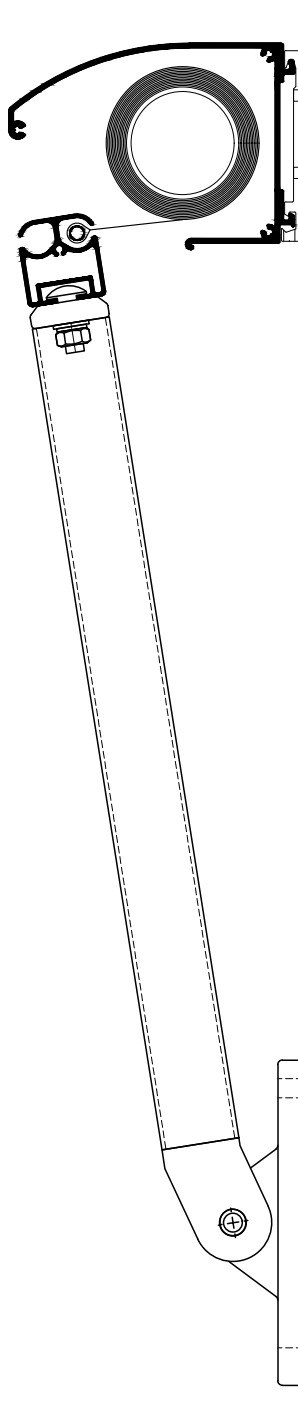

### Spesifikasjoner:

Kassett:	Ekstrudert aluminium, kantet 85 mm.
Forbom:	Ekstrudert aluminium, 32 x 32 mm.
Sidestyling:	Fallarmer av ekstrudert aluminium, 24 x 34 mm, rette fallarmer er standard, bøyde fallarmer kan leveres på forespørsel. Fallarmer leveres med innbygde fjær.
Profilfarge:	Standard RAL 9010 eller eloksert. RAL spesialfarge kan bestilles.
Duk:	100% scotchgardbehandlet akryl. Farge i henhold til kolleksjonen.
Betjening:	Bånd, ut- eller innvendig sveiv eller 230V motor.

### Veiledende dimensjoner:

Motorisert:	max. bredde 300 cm	max. utfall 80 cm
Sveiv innv:	max. bredde 300 cm	max. utfall 80 cm
Sveiv utv:	max. bredde 300 cm	max. utfall 80 cm
Bånd:	max. bredde 300 cm	max. utfall 80 cm