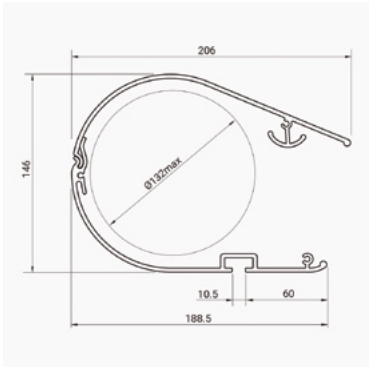

### Spesifikasjoner:

Kassett:	Ekstrudert aluminium, 205 x 225 mm (H x B).
Forbom:	Ekstrudert aluminium.
Arme:	Ekstrudert aluminium, armløst med coatede wirer.
Profilfarge:	Standard 9010 hvit, 9006 sølvgrå, 1015 beige, 8014 brun og 71319 grafitt struktur.
Duk:	100% akryl. Farge i henhold til kolleksjon.
Betjening:	Kontakt, fjernbetjening eller sveiv.

### Dimensjoner:

Bredde:	Op til 530 cm med 2 armer. Op til 650 cm med 3 armer.
Utfall:	160/210/260/310/360 cm.

Veggmontering

Takmontering

Sperremontering loddrett

TERRASSEMARKISE MODELL V

### Spesifikasjoner:

Kassett:	Ekstrudert aluminium, 140 x 206 mm (H x B).
Forbom:	Ekstrudert aluminium, 77 x 103 mm.
Sidelister:	Ekstrudert aluminium, 50 x 35 mm.
Profilfarge:	Standard 9010 hvit, 9006 sølvgrå, 1015 beige, 8014 brun og 71319 grafitt struktur.
Duk:	100% akryl. Farge i henhold til kolleksjon.
Betjening:	Kontakt eller fjernbetjening.

### Dimensjoner:

Bredde:	Opp til 450 cm.
Utfall:	Opp til 500 cm.