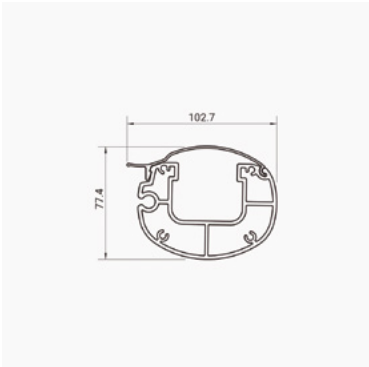

### Spesifikasjoner:

Kassett:	Ekstrudert aluminium, 205 x 225 mm (H x B).
Forbom:	Ekstrudert aluminium.
Arme:	Ekstrudert aluminium, armløst med coatede wirer.
Profilfarge:	Standard 9010 hvit, 9006 sølvgrå, 1015 beige, 8014 brun og 71319 grafitt struktur.
Duk:	100% akryl. Farge i henhold til kolleksjon.
Betjening:	Kontakt, fjernbetjening eller sveiv.

### Dimensjoner:

Bredde:	Op til 530 cm med 2 armer. Op til 650 cm med 3 armer.
Utfall:	160/210/260/310/360 cm.

Veggmontering

Takmontering

Sperremontering loddrett

TERRASSEMARKISE MODELL V

### Spesifikasjoner:

Kassett:	Ekstrudert aluminium, 140 x 206 mm (H x B).
Forbom:	Ekstrudert aluminium, 77 x 103 mm.
Sidelister:	Ekstrudert aluminium, 50 x 35 mm.
Profilfarge:	Standard 9010 hvit, 9006 sølvgrå, 1015 beige, 8014 brun og 71319 grafitt struktur.
Duk:	100% akryl. Farge i henhold til kolleksjon.
Betjening:	Kontakt eller fjernbetjening.

### Dimensjoner:

Bredde:	Opp til 450 cm.
Utfall:	Opp til 500 cm.