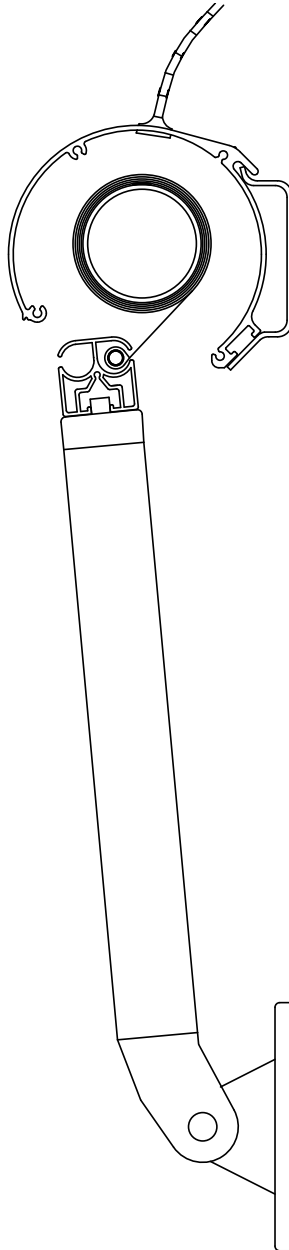

### Spesifikasjoner:

Kassett:	Ekstrudert aluminium, kantet 85 mm.
Forbom:	Ekstrudert aluminium, 32 x 32 mm.
Sidestyling:	Fallarmer av ekstrudert aluminium, 24 x 34 mm, rette fallarmer er standard, bøyde fallarmer kan leveres på forespørsel. Fallarmer leveres med innbygde fjær.
Profilfarge:	Standard RAL 9010 eller eloksert. RAL spesialfarge kan bestilles.
Duk:	100% scotchgardbehandlet akryl. Farge i henhold til kolleksjonen.
Betjening:	Bånd, ut- eller innvendig sveiv eller 230V motor.

### Veiledende dimensjoner:

Motorisert:	max. bredde 300 cm	max. utfall 80 cm
Sveiv innv:	max. bredde 300 cm	max. utfall 80 cm
Sveiv utv:	max. bredde 300 cm	max. utfall 80 cm
Bånd:	max. bredde 300 cm	max. utfall 80 cm

### Spesifikasjoner:

Kassett:	Ekstrudert aluminium, sylindrerformet $\varnothing 110$ .
Forbom:	Ekstrudert aluminium, 32 x 32 mm.
Sidestyling:	Fallarmer av ekstrudert aluminium, 24 x 34 mm, rette fallarmer er standard, bøyde fallarmer kan leveres på forespørsel. Fallarmer leveres med innbygde fjær.
Profilfarge:	Standard RAL 9010 eller eloksert. RAL spesialfarge kan bestilles.
Duk:	100% scotchgardbehandlet akryl. Farge i henhold til kolleksjonen.
Betjening:	Bånd, ut- eller innvendig sveiv eller 230V motor.