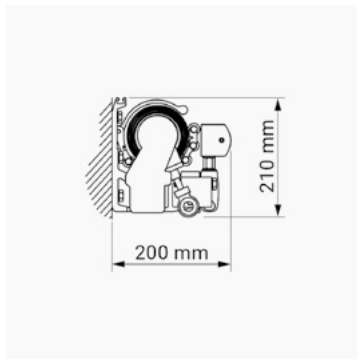

TERRASSEMÅRKISE VANLIG

Tradisjonell åpen markise med leppe. Dekkplate kan tilvelges hvis markisen er eksponert for vær og vind. Monteringspunkter er fleksible.

Spesifikasjoner:

Kassett:	Leveres uten kassett - dog kan dekkplate/tak velges i tillegg.
Forbom:	Ekstrudert aluminium med isatt leppe.
Arme:	Ekstrudert aluminium, armledd med coatede wirer.
Profilfarge:	Standard 9010 hvit, 9006 sølvgrå, 1015 beige, 8014 brun og 71319 grafitt struktur.
Duk:	100% akryl. Farge i henhold til kolleksjon.
Betjening:	Kontakt, fjernbetjening eller sveiv.

Dimensjoner:

Bredde:	Opp til 530 cm med 2 armer. Opp til 650 cm med 3 armer.
Utfall:	160/210/260/310/360 cm.

Veggmontering