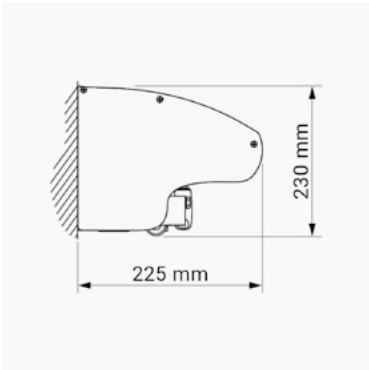

### Veiledende dimensjoner:

Motorisert:	max. bredde 550 cm	max. utfall 90 cm (120 cm i bredde opp til 340 cm)
Sveiv innv:	max. bredde 300 cm	max. utfall 120 cm
Sveiv utv:	max. bredde 300 cm	max. utfall 120 cm
Bånd:	max. bredde 300 cm	max. utfall 80 cm

### Spesifikasjoner

Kassett:	Ekstrudert aluminium, 110 mm.
Fotbom:	Ekstrudert aluminium, 13 X 20 mm.
Profilfarge:	Standard RAL 9010 hvit, 7016 antrasitt eller eloksert.
Stolper:	Veggmontert: Høyde 57 cm (standard).
Gulvmontert:	Høyde 58 cm.
Til nedstøpning:	Som gulvmontering, hertil nedstøpningsstykke høyde 57 cm.
Duk:	100% scotchgardbehandlet akryl, farge i henhold til kolleksjon.
Betjening:	Manuelt, håndført.

### Veiledende dimensjoner:

Manuel betjening: max. høyde 190 cm max. utfall 400 cm.

TERRASSEMARKISE VANLIG J

### Dimensjoner:

Bredde:	Opp til 450 cm.
Utfall:	Opp til 500 cm.