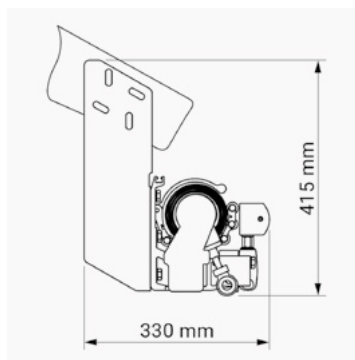

### Dimensjoner:

Bredde:	Opp til 530 cm med 2 armer. Opp til 650 cm med 3 armer.
Utfall:	160/210/260/310/360 cm.

Veggmontering

Takmontering

Veggmontering med tak

Sperremontering loddrett

TERRASSEMARKISE HALVKASSETTE P

### Spesifikasjoner:

Kassett:	Ekstrudert aluminium, 205 x 225 mm (H x B).
Forbom:	Ekstrudert aluminium.
Arme:	Ekstrudert aluminium, armløst med coatede wirer.
Profilfarge:	Standard 9010 hvit, 9006 sølvgrå, 1015 beige, 8014 brun og 71319 grafitt struktur.
Duk:	100% akryl. Farge i henhold til kolleksjon.
Betjening:	Kontakt, fjernbetjening eller sveiv.

### Dimensjoner:

Bredde:	Opp til 450 cm.
Utfall:	Opp til 500 cm.