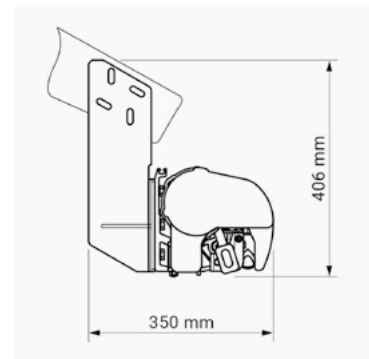

### Spesifikasjoner:

Kassett:	Ekstrudert aluminium, 205 x 225 mm (H x B).
Forbom:	Ekstrudert aluminium.
Arme:	Ekstrudert aluminium, armløst med coatede wirer.
Profilfarge:	Standard 9010 hvit, 9006 sølvgrå, 1015 beige, 8014 brun og 71319 grafitt struktur.
Duk:	100% akryl. Farge i henhold til kolleksjon.
Betjening:	Kontakt, fjernbetjening eller sveiv.

### Dimensjoner:

Bredde:	Op til 530 cm med 2 armer. Op til 650 cm med 3 armer.
Utfall:	160/210/260/310/360 cm.

Veggmontering

Takmontering

Sperremontering loddrett

TERRASSEMARKISE MODELL V

### Spesifikasjoner:

Kassett:	Ekstrudert aluminium, 140 x 206 mm (H x B).
Forbom:	Ekstrudert aluminium, 77 x 103 mm.
Sidelister:	Ekstrudert aluminium, 50 x 35 mm.
Profilfarge:	Standard 9010 hvit, 9006 sølvgrå, 1015 beige, 8014 brun og 71319 grafitt struktur.
Duk:	100% akryl. Farge i henhold til kolleksjon.
Betjening:	Kontakt eller fjernbetjening.

### Dimensjoner:

Bredde:	Opp til 450 cm.
Utfall:	Opp til 500 cm.