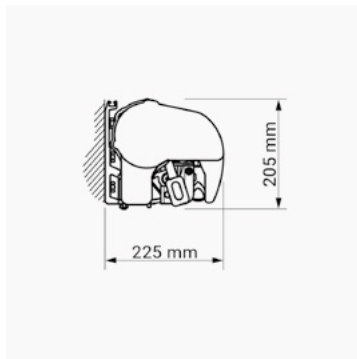

### Dimensjoner:

Bredde:	Opp til 530 cm med 2 armer. Opp til 650 cm med 3 armer.
Utfall:	160/210/260/310/360 cm.

Veggmontering

Takmontering

Veggmontering med tak

Sperremontering loddrett

TERRASSEMARKISE HALVKASSETTE P

### Spesifikasjoner:

Kassett:	Ekstrudert aluminium, 205 x 225 mm (H x B).
Forbom:	Ekstrudert aluminium.
Arme:	Ekstrudert aluminium, armløst med coatede wirer.
Profilfarge:	Standard 9010 hvit, 9006 sølvgrå, 1015 beige, 8014 brun og 71319 grafitt struktur.
Duk:	100% akryl. Farge i henhold til kolleksjon.
Betjening:	Kontakt, fjernbetjening eller sveiv.

### Dimensjoner:

Bredde:	Op til 530 cm med 2 armer. Op til 650 cm med 3 armer.
Utfall:	160/210/260/310/360 cm.

Veggmontering

Takmontering

Sperremontering loddrett

TERRASSEMARKISE MODELL V

### Dimensjoner:

Bredde:	Opp til 450 cm.
Utfall:	Opp til 500 cm.