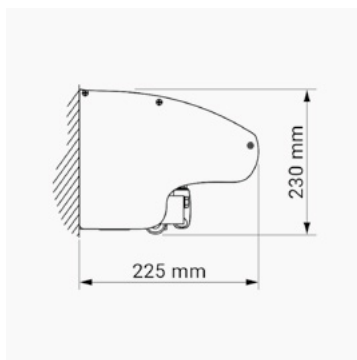

### Spesifikasjoner

Kassett:	Ekstrudert aluminium, 110 mm.
Fotbom:	Ekstrudert aluminium, 13 X 20 mm.
Profilfarge:	Standard RAL 9010 hvit, 7016 antrasitt eller eloksert.
Stolper:	Veggmontert: Høyde 57 cm (standard).
Gulvmontert:	Høyde 58 cm.
Til nedstøpning:	Som gulvmontering, hertil nedstøpningsstykke høyde 57 cm.
Duk:	100% scotchgardbehandlet akryl, farge i henhold til kolleksjon.
Betjening:	Manuelt, håndført.

### Dimensjoner:

Bredde:	Opp til 530 cm med 2 armer. Opp til 650 cm med 3 armer.
Utfall:	160/210/260/310/360 cm.

Veggmontering

Takmontering

Veggmontering med tak

Sperremontering loddrett

TERRASSEMARKISE HALVKASSETTE P

### Spesifikasjoner:

Kassett:	Ekstrudert aluminium, 205 x 225 mm (H x B).
Forbom:	Ekstrudert aluminium.
Arme:	Ekstrudert aluminium, armløst med coatede wirer.
Profilfarge:	Standard 9010 hvit, 9006 sølvgrå, 1015 beige, 8014 brun og 71319 grafitt struktur.
Duk:	100% akryl. Farge i henhold til kolleksjon.
Betjening:	Kontakt, fjernbetjening eller sveiv.

### Dimensjoner:

Bredde:	Opp til 450 cm.
Utfall:	Opp til 500 cm.