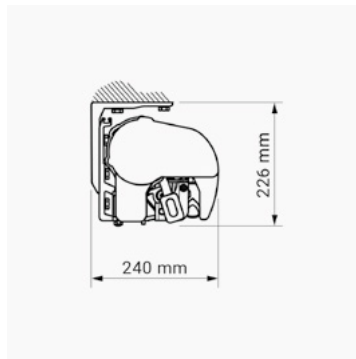

### Dimensjoner:

Bredde:	Opp til 530 cm med 2 armer. Opp til 650 cm med 3 armer.
Utfall:	160/210/260/310/360 cm.

Veggmontering

Takmontering

Veggmontering med tak

Sperremontering loddrett

TERRASSEMARKISE HALVKASSETTE P

### Spesifikasjoner:

Kassett:	Ekstrudert aluminium, 205 x 225 mm (H x B).
Forbom:	Ekstrudert aluminium.
Arme:	Ekstrudert aluminium, armløst med coatede wirer.
Profilfarge:	Standard 9010 hvit, 9006 sølvgrå, 1015 beige, 8014 brun og 71319 grafitt struktur.
Duk:	100% akryl. Farge i henhold til kolleksjon.
Betjening:	Kontakt, fjernbetjening eller sveiv.

### Dimensjoner:

Bredde:	Op til 530 cm med 2 armer. Op til 650 cm med 3 armer.
Utfall:	160/210/260/310/360 cm.

Veggmontering

Takmontering

Sperremontering loddrett

TERRASSEMARKISE MODELL V

### Dimensjoner:

Bredde:	Opp til 450 cm.
Utfall:	Opp til 500 cm.