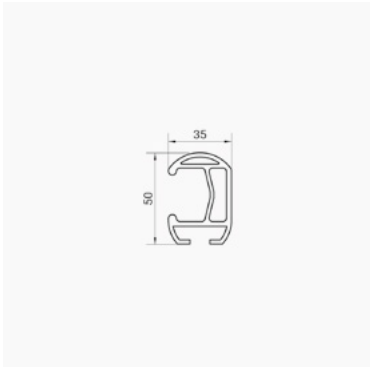

### Spesifikasjoner:

Kassett:	Ekstrudert aluminium, 205 x 225 mm (H x B).
Forbom:	Ekstrudert aluminium.
Arme:	Ekstrudert aluminium, armløst med coatede wirer.
Profilfarge:	Standard 9010 hvit, 9006 sølvgrå, 1015 beige, 8014 brun og 71319 grafitt struktur.
Duk:	100% akryl. Farge i henhold til kolleksjon.
Betjening:	Kontakt, fjernbetjening eller sveiv.

### Dimensjoner:

Bredde:	Op til 530 cm med 2 armer. Op til 650 cm med 3 armer.
Utfall:	160/210/260/310/360 cm.

Veggmontering

Takmontering

Sperremontering loddrett

TERRASSEMARKISE MODELL V

### Spesifikasjoner:

Kassett:	Ekstrudert aluminium, 140 x 206 mm (H x B).
Forbom:	Ekstrudert aluminium, 77 x 103 mm.
Sidelister:	Ekstrudert aluminium, 50 x 35 mm.
Profilfarge:	Standard 9010 hvit, 9006 sølvgrå, 1015 beige, 8014 brun og 71319 grafitt struktur.
Duk:	100% akryl. Farge i henhold til kolleksjon.
Betjening:	Kontakt eller fjernbetjening.

### Dimensjoner:

Bredde:	Opp til 450 cm.
Utfall:	Opp til 500 cm.