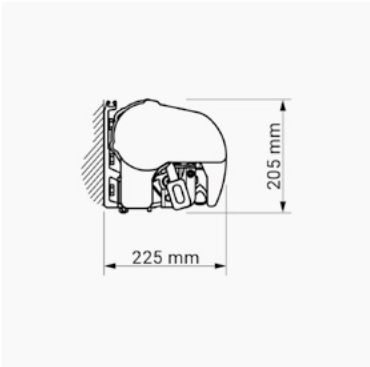

### Spesifikasjoner

Kassett:	Ekstrudert aluminium, 110 mm.
Fotbom:	Ekstrudert aluminium, 13 X 20 mm.
Profilfarge:	Standard RAL 9010 hvit, 7016 antrasitt eller eloksert.
Stolper:	Veggmontert: Høyde 57 cm (standard).
Gulvmontert:	Høyde 58 cm.
Til nedstøpning:	Som gulvmontering, hertil nedstøpningsstykke høyde 57 cm.
Duk:	100% scotchgardbehandlet akryl, farge i henhold til kolleksjon.
Betjening:	Manuelt, håndført.

### Dimensjoner:

Bredde:	Opp til 530 cm med 2 armer. Opp til 650 cm med 3 armer.
Utfall:	160/210/260/310/360 cm.

Veggmontering

Takmontering

Veggmontering med tak

Sperremontering loddrett

TERRASSEMARKISE HALVKASSETTE P

### Spesifikasjoner:

Kassett:	Ekstrudert aluminium, 205 x 225 mm (H x B).
Forbom:	Ekstrudert aluminium.
Arme:	Ekstrudert aluminium, armløst med coatede wirer.
Profilfarge:	Standard 9010 hvit, 9006 sølvgrå, 1015 beige, 8014 brun og 71319 grafitt struktur.
Duk:	100% akryl. Farge i henhold til kolleksjon.
Betjening:	Kontakt, fjernbetjening eller sveiv.

### Dimensjoner:

Bredde:	Opp til 450 cm.
Utfall:	Opp til 500 cm.