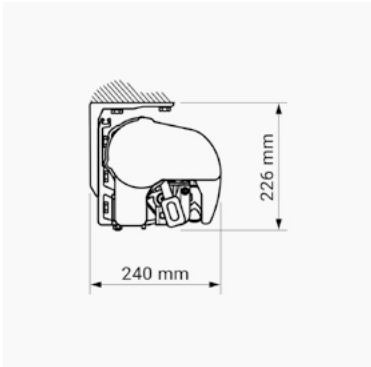

### Spesifikasjoner

Kassett:	Ekstrudert aluminium, 110 mm.
Fotbom:	Ekstrudert aluminium, 13 X 20 mm.
Profilfarge:	Standard RAL 9010 hvit, 7016 antrasitt eller eloksert.
Stolper:	Veggmontert: Høyde 57 cm (standard).
Gulvmontert:	Høyde 58 cm.
Til nedstøpning:	Som gulvmontering, hertil nedstøpningsstykke høyde 57 cm.
Duk:	100% scotchgardbehandlet akryl, farge i henhold til kolleksjon.
Betjening:	Manuelt, håndført.

### Dimensjoner:

Bredde:	Opp til 530 cm med 2 armer. Opp til 650 cm med 3 armer.
Utfall:	160/210/260/310/360 cm.

Veggmontering

Takmontering

Veggmontering med tak

Sperremontering loddrett

TERRASSEMARKISE HALVKASSETTE P

### Spesifikasjoner:

Kassett:	Ekstrudert aluminium, 205 x 225 mm (H x B).
Forbom:	Ekstrudert aluminium.
Arme:	Ekstrudert aluminium, armløst med coatede wirer.
Profilfarge:	Standard 9010 hvit, 9006 sølvgrå, 1015 beige, 8014 brun og 71319 grafitt struktur.
Duk:	100% akryl. Farge i henhold til kolleksjon.
Betjening:	Kontakt, fjernbetjening eller sveiv.

### Dimensjoner:

Bredde:	Opp til 450 cm.
Utfall:	Opp til 500 cm.