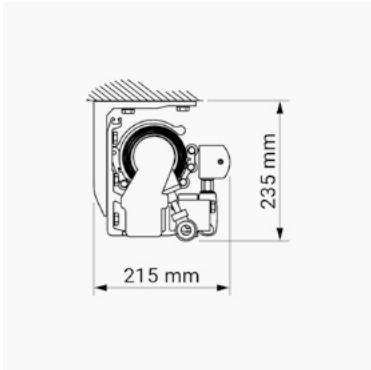

### Spesifikasjoner

Kassett:	Ekstrudert aluminium, 110 mm.
Fotbom:	Ekstrudert aluminium, 13 X 20 mm.
Profilfarge:	Standard RAL 9010 hvit, 7016 antrasitt eller eloksert.
Stolper:	Veggmontert: Høyde 57 cm (standard).
Gulvmontert:	Høyde 58 cm.
Til nedstøpning:	Som gulvmontering, hertil nedstøpningsstykke høyde 57 cm.
Duk:	100% scotchgardbehandlet akryl, farge i henhold til kolleksjon.
Betjening:	Manuelt, håndført.

### Veiledende dimensjoner:

Manuel betjening: max. høyde 190 cm max. utfall 400 cm.

TERRASSEMARKISE VANLIG J