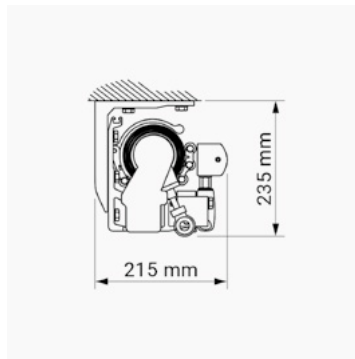

### Spesifikasjoner

Kassett:	Ekstrudert aluminium, 110 mm.
Fotbom:	Ekstrudert aluminium, 13 X 20 mm.
Profilfarge:	Standard RAL 9010 hvit, 7016 antrasitt eller eloksert.
Stolper:	Veggmontert: Høyde 57 cm (standard).
Gulvmontert:	Høyde 58 cm.
Til nedstøpning:	Som gulvmontering, hertil nedstøpningsstykke høyde 57 cm.
Duk:	100% scotchgardbehandlet akryl, farge i henhold til kolleksjon.
Betjening:	Manuelt, håndført.

### Spesifikasjoner:

Kassett:	Leveres uten kassett - dog kan dekkplate/tak velges i tillegg.
Forbom:	Ekstrudert aluminium med isatt leppe.
Arme:	Ekstrudert aluminium, armledd med coatede wirer.
Profilfarge:	Standard 9010 hvit, 9006 sølvgrå, 1015 beige, 8014 brun og 71319 grafitt struktur.
Duk:	100% akryl. Farge i henhold til kolleksjon.
Betjening:	Kontakt, fjernbetjening eller sveiv.

### Dimensjoner:

Bredde:	Opp til 530 cm med 2 armer. Opp til 650 cm med 3 armer.
Utfall:	160/210/260/310/360 cm.

Veggmontering

Takmontering

Veggmontering med tak

Sperremontering loddrett

TERRASSEMARKISE HALVKASSETTE P

### Spesifikasjoner:

Kassett:	Ekstrudert aluminium, 205 x 225 mm (H x B).
Forbom:	Ekstrudert aluminium.
Arme:	Ekstrudert aluminium, armløst med coatede wirer.
Profilfarge:	Standard 9010 hvit, 9006 sølvgrå, 1015 beige, 8014 brun og 71319 grafitt struktur.
Duk:	100% akryl. Farge i henhold til kolleksjon.
Betjening:	Kontakt, fjernbetjening eller sveiv.