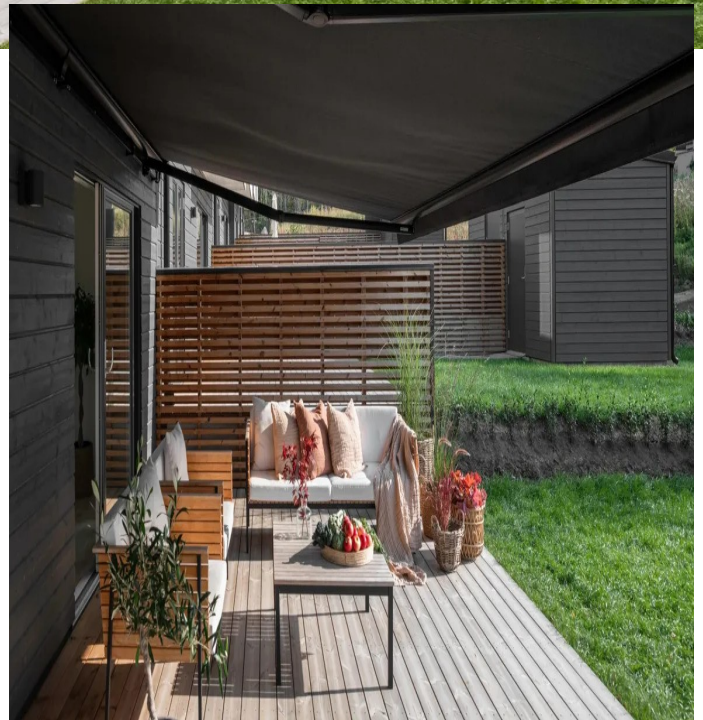

Vi introduserer vår kassettemarkise - en elegant nyskaping for helårs komfort. Den lukkede designen beskytter mot sol og regn, og skaper en innbydende utendørs oase for familiemøter. Dette designstykket smelter sømløst sammen eleganse med funksjonalitet, og løfter ditt boareal. Enkel betjening gir problemfri utfall eller innkjøring. Solid konstruksjon sikrer varig ytelse, og det er en investering i varig kvalitet. Velg sofistikering, velg praktisk - velg Kassettemarkise for et perfekt utemiljø, der stil møter funksjon, og en elegant oase utfolder seg i ditt hjem.

Standard markisen vår tilbyr allsidighet i sitt essens for ditt utendørsområde. Omfavn friheten til å skreddersy din markiseopplevelse med valgfrie tilpasningsdyktige funksjoner. Enten du foretrekker en enkel åpen design eller ekstra beskyttelse med et tak, tilpasser denne markisen seg din livsstil. Hev din utendørsopplevelse, skap skygge etter behov, og design din perfekte utendørs oase. Uanstrengt, tilpasningsdyktig og stilig - Standard markisen vår tilbyr uendelige muligheter for å imøtekomme dine unike preferanser og gjøre dine utendørsøyeblikk virkelig dine.