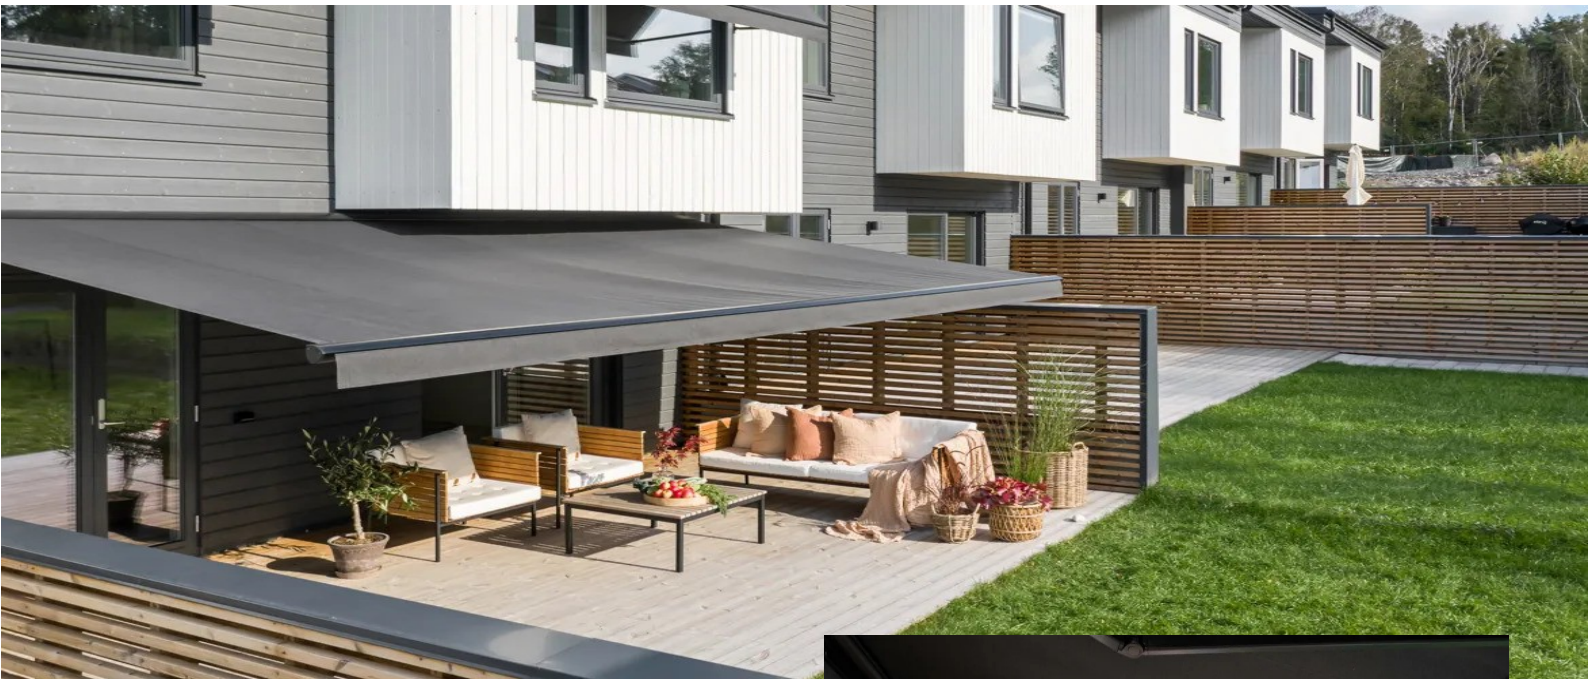

Vi introduserer vår kassettemarkise - en elegant nyskaping for helårs komfort. Den lukkede designen beskytter mot sol og regn, og skaper en innbydende utendørs oase for familiemøter. Dette designstykket smelter sømløst sammen eleganse med funksjonalitet, og løfter ditt boareal. Enkel betjening gir problemfri utfall eller innkjøring. Solid konstruksjon sikrer varig ytelse, og det er en investering i varig kvalitet. Velg sofistikering, velg praktisk - velg Kassettemarkise for et perfekt utemiljø, der stil møter funksjon, og en elegant oase utfolder seg i ditt hjem.

Standard markisen vår tilbyr allsidighet i sitt essens for ditt utendørsområde. Omfavn friheten til å skreddersy din markiseopplevelse med valgfrie tilpasningsdyktige funksjoner. Enten du foretrekker en enkel åpen design eller ekstra beskyttelse med et tak, tilpasser denne markisen seg din livsstil. Hev din utendørsopplevelse, skap skygge etter behov, og design din perfekte utendørs oase. Uanstrengt, tilpasningsdyktig og stilig - Standard markisen vår tilbyr uendelige muligheter for å imøtekomme dine unike preferanser og gjøre dine utendørsøyeblikk virkelig dine.