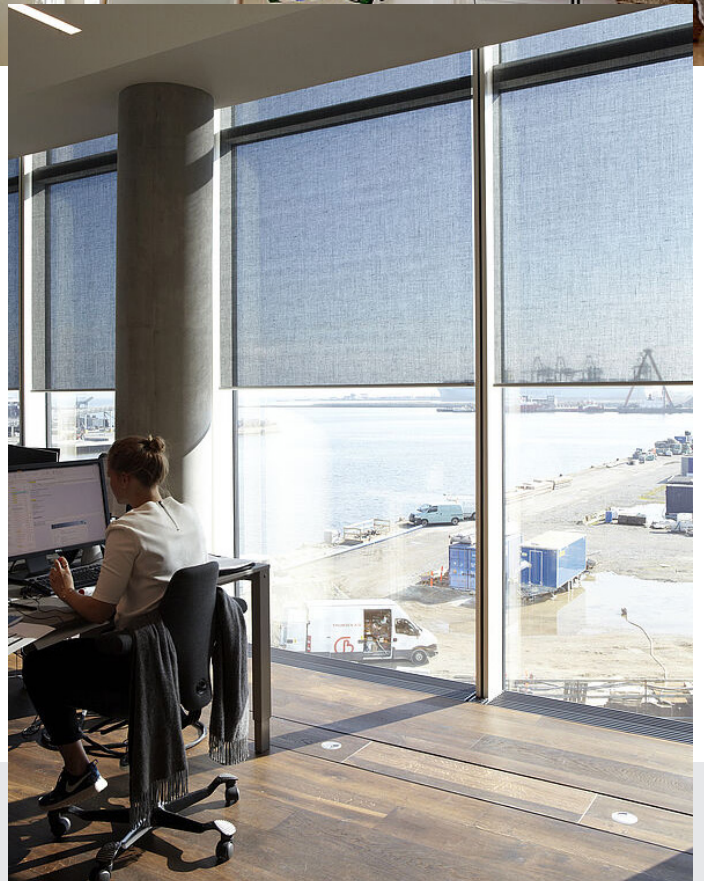

Betjening Håndtak inntil bredde 150cm, snor, motor

Rullegardiner

Vi introduserer våre rullegardiner – selve symbolet på enkelhet og stil. Kontroller lys og personvern uten anstrengelse med vår enkle rullemekanisme. Velg blant et utvalg av stoffer, teksturer og mønstre for å tilpasse det perfekte utseendet for ditt rom. Rullegardiner gir en strømlinjeformet design som maksimerer plasseffektiviteten og komplementerer ethvert interiør. Hev dine vinduer med rullegardiner – der funksjonalitet møter moderne estetikk