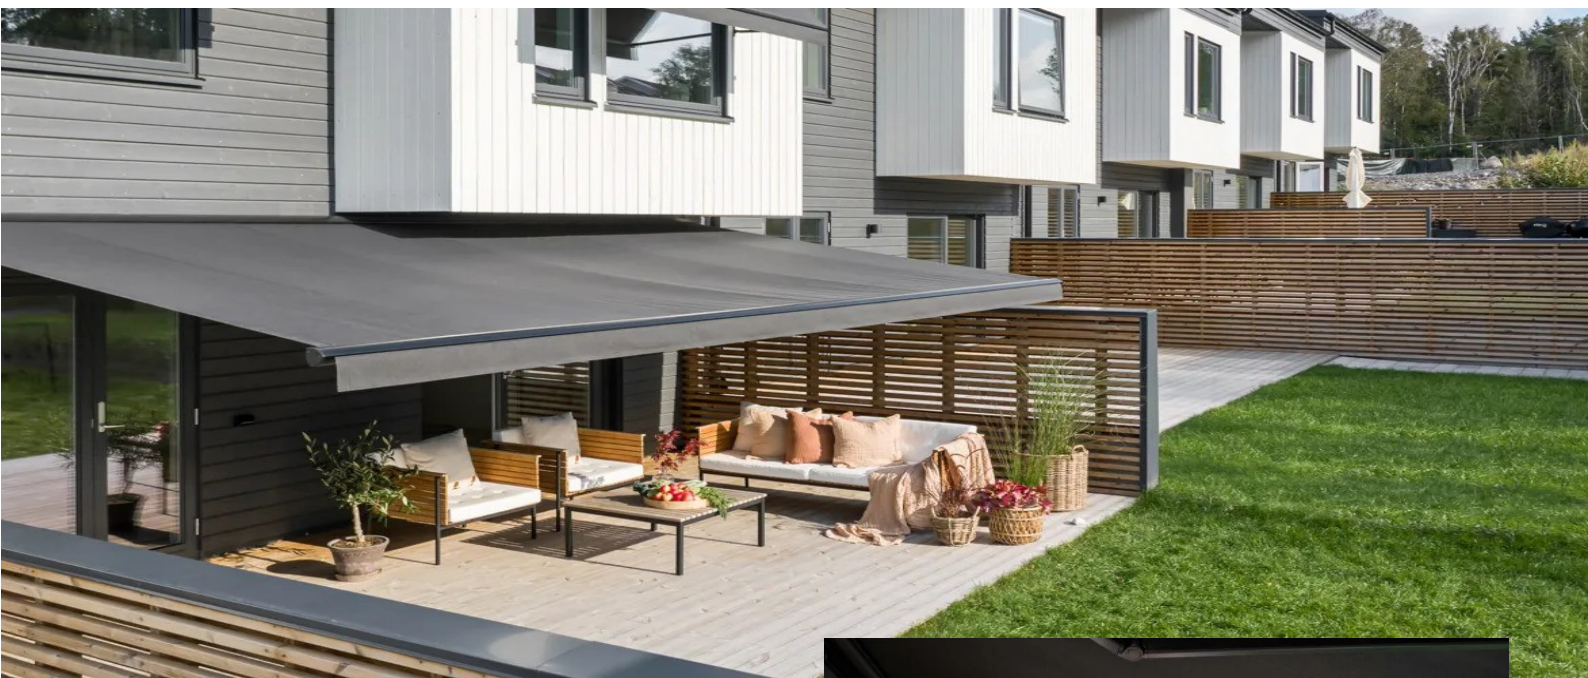

Kassettemarkise

Vi introduserer vår kassettemarkise - en elegant nyskaping for helårs komfort. Den lukkede designen beskytter mot sol og regn, og skaper en innbydende utendørs oase for familiemøter. Dette designstykket smelter sømløst sammen eleganse med funksjonalitet, og løfter ditt boareal. Enkel betjening gir problemfri utfall eller innkjøring. Solid konstruksjon sikrer varig ytelse, og det er en investering i varig kvalitet. Velg sofistikering, velg praktisk - velg Kassettemarkise for et perfekt utemiljø, der stil møter funksjon, og en elegant oase utfolder seg i ditt hjem.

Standard markisen vår tilbyr allsidighet i sitt essens for ditt utendørsområde. Omfavn friheten til å skreddersy din markiseopplevelse med valgfrie tilpasningsdyktige funksjoner. Enten du foretrekker en enkel åpen design eller ekstra beskyttelse med et tak, tilpasser denne markisen seg din livsstil. Hev din utendørsopplevelse, skap skygge etter behov, og design din perfekte utendørs oase. Uanstrengt, tilpasningsdyktig og stilig - Standard markisen vår tilbyr uendelige muligheter for å imøtekomme dine unike preferanser og gjøre dine utendørsøyeblikk virkelig dine.

*enkelte modeller kan leveres med 410cm utfall

Vi introduserer våre vindusmarkiser - den perfekte kombinasjonen av form og funksjon. Plassert eksternt fungerer de som et stilig tak, som gir skygge for vinduer og dører. Hold lys, varme og regn på avstand med disse allsidige markisene, som forbedrer din innendørs komfort. Reguler din innendørstemperatur enkelt samtidig som du legger til en strømlinjeformet touch på hjemmets eksteriør. Dens elegante design smelter sømløst inn i enhver arkitektonisk stil. Velg vindusmarkiser for en stilig løsning som ikke bare forbedrer hjemmets estetikk, men også tilbyr praktisk funksjonalitet for et mer komfortabelt boareal.